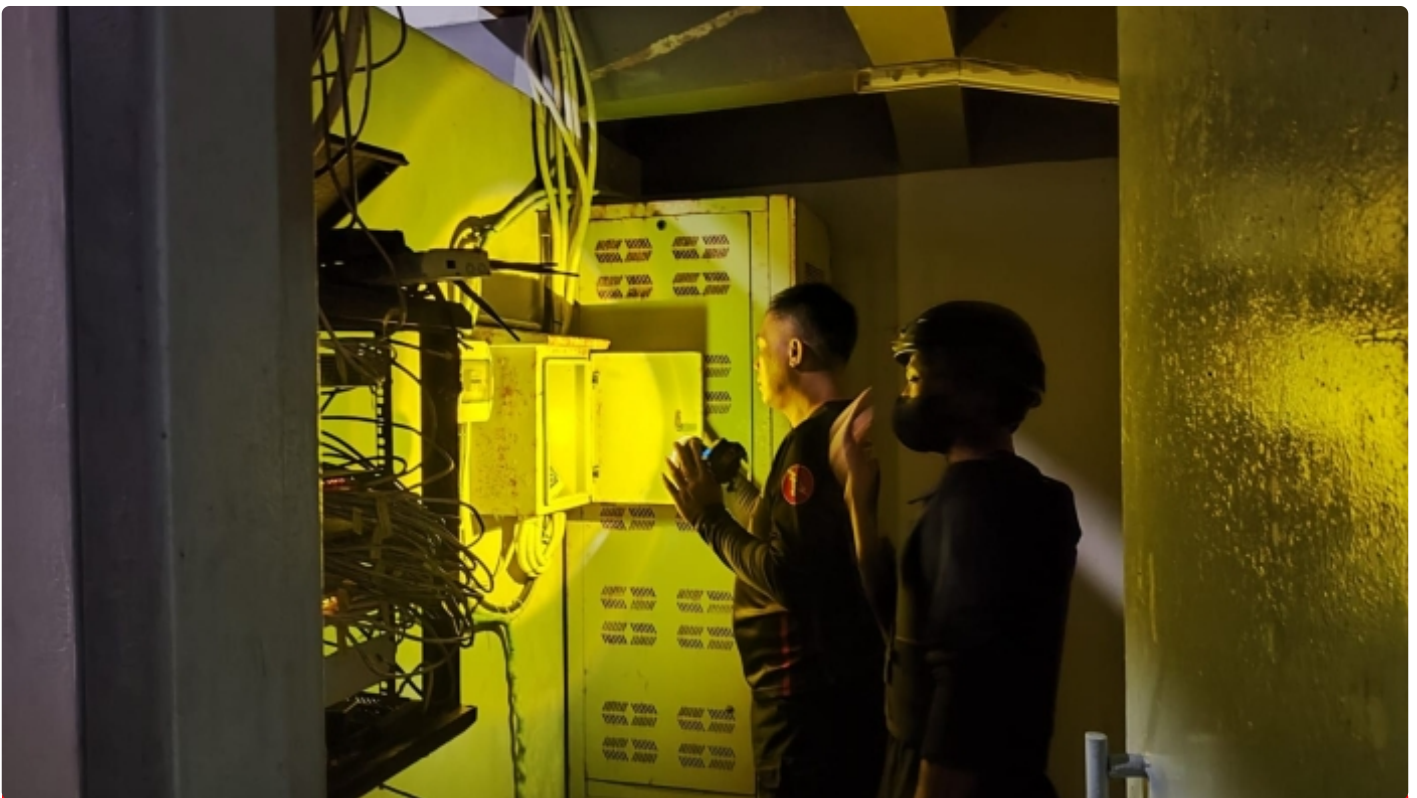

ZONE

Mata Elang Lapas Pasir Putih Nusakambangan Pantau Area Lapas Selama 24 Jam Non Stop

ANJAR WAHYU KUSUMA - PASIRPUTIH.ZONE.CO.ID

Nov 26, 2022 - 20:43

Petugas Lapas Pasir Putih lakukan pengecekan dan perawatan rutin CCTV

Cilacap - CCTV (*Closed Circuit Television*) adalah penggunaan kamera video untuk mengirimkan signal video ke tempat yang ditujukan, dalam beberapa set monitor. Dengan adanya CCTV yang dalam keadaan optimal, dapat membantu proses pengamanan di Lapas Pasir Putih Nusakambangan sehingga kondisi keamanan dan ketertiban terasa aman karena dapat melihat kejadian – kejadian yang terjadi jika Kamera CCTV terdapat gerakan yang akan erekam otomatis.